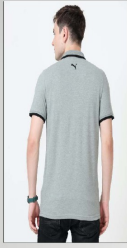

PUMA ESS PIQUE TIPPING POLO  
ARTICLE 67677503

# PUMA ESS PIQUE TIPPING POLO

PUMA Ess Pique Tipping Polo 60% Cotton & 40% Polyester , Circular Knitted 220 GSM Colour : Grey & Heather Black Size : Xs, S, M, L, XL, 2XL, 3XL

**SKU:** ARTICLE 67677503

**Categories:** [T-SHIRT](#)

- 60%-40%CTN-POLY;CIRCULAR KNITTED;PIQUE;220GSM
- ART No : 676753
- COLOUR:GREY HEATHER-BLACK
- MRP: 2199
- SIZES : XS,S,M,L,XL,XXL,3XL