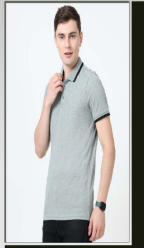

PUMA ESS PIQUE TIPPING POLO  
ARTICLE 67677503

# PUMA ESS PIQUE TIPPING POLO

PUMA Ess Pique Tipping Polo 60% Cotton & 40% Polyester , Circular Knitted 220 GSM Colour : Grey & Heather Black Size : Xs, S, M, L, XL, 2XL, 3XL

**SKU:** ARTICLE 67677503

**Categories:** [T-SHIRT](#)

- 60%-40%CTN-POLY;CIRCULAR KNITTED;PIQUE;220GSM
- ART No : 676753
- COLOUR:GREY HEATHER-BLACK
- MRP: 2199
- SIZES : XS,S,M,L,XL,XXL,3XL